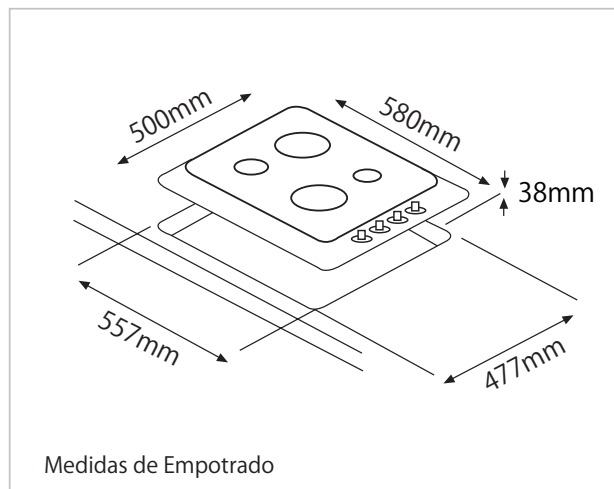

Eléctrico

Modelo: : AT-E XN STROM 4P

Características

- Potencia 6000W / 27 Amp.
- Platos de Hierro fundido de gran rendimiento.
- Selector de temperatura variable.
- Cubierta de acero inoxidable.
- Sistema de seguridad de sobrecalentamiento.
- Cordón eléctrico de conexión (sin enchufe).
- Luz piloto de funcionamiento.
- Perillas color similar acero

Quemadores

	Watts Max.	Recipientes
Plato 1	1000	14,5 cm
Plato 2	2000	18 cm

Pesos

Neto: 8.8 Kg.

Bruto: 11.0 Kg.

Dimensiones

	Alto	Ancho	Fondo
Producto	70 mm	580 mm	500 mm
Embalaje	138 mm	630 mm	560 mm
Empotrado	-	557 mm	477 mm