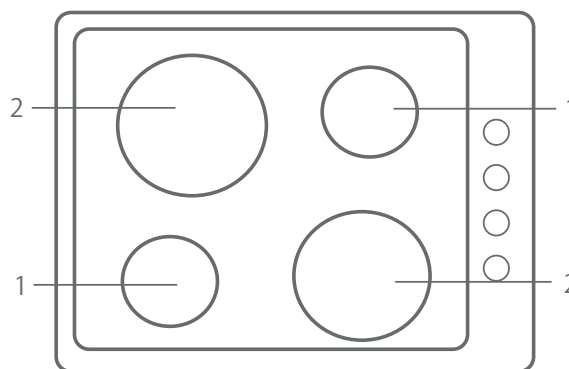

Eléctrico

Modelo: : AT-E XN STROM 4P

Características

- Potencia 6000W / 27 Amp.
- Platos de Hierro fundido de gran rendimiento.
- Selector de temperatura variable.
- Cubierta de acero inoxidable.
- Sistema de seguridad de sobrecalentamiento.
- Cordón eléctrico de conexión (sin enchufe).
- Luz piloto de funcionamiento.
- Perillas color similar acero

Quemadores

	Watts Max.	Recipientes
Plato 1	1000	14,5 cm
Plato 2	2000	18 cm

Pesos

Neto: 8.8 Kg.

Bruto: 11.0 Kg.

Dimensiones

	Alto	Ancho	Fondo
Producto	70 mm	580 mm	500 mm
Embalaje	138 mm	630 mm	560 mm
Empotrado	-	557 mm	477 mm